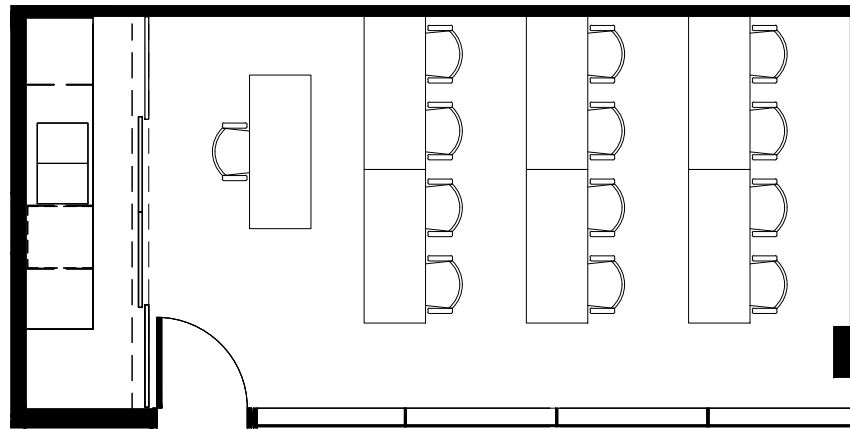

NIVEAU M - SALLE M.485
ÉCHELLE: ÉCHELLE GRAPHIQUE

OPTION ÉCOLE - 12 places

SALLE DE CONFÉRENCE M.485
SUPERFICIE NETTE:
31,79 m.c.

BAnQ

GRANDE BIBLIOTHÈQUE
475, BOUL. DE MAISONNEUVE EST

NIVEAU M - SALLE M.485		
DIRECTION DE LA GESTION DES IMMEUBLES		
DATE : 2 mai 2017	ÉCHELLE : ÉCHELLE GRAPHIQUE	FEUILLE