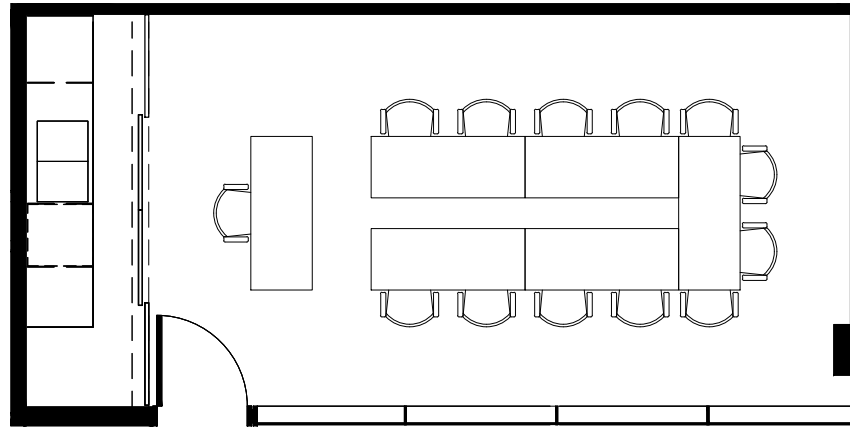

NIVEAU M - SALLE M.485
ÉCHELLE: ÉCHELLE GRAPHIQUE

OPTION EN "U" - 12 places

SALLE DE CONFÉRENCE M.485
SUPERFICIE NETTE:
31,79 m.c.

BAnQ

GRANDE BIBLIOTHÈQUE
475, BOUL. DE MAISONNEUVE EST

NIVEAU M - SALLE M.485
DIRECTION DE LA GESTION DES IMMEUBLES
DATE : 2 mai 2017 ÉCHELLE : ÉCHELLE GRAPHIQUE

FEUILLE