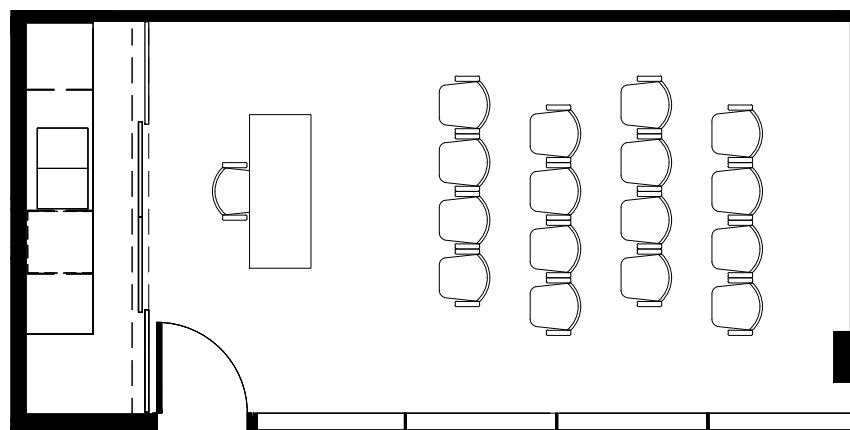

NIVEAU M - SALLE M.485
ÉCHELLE: ÉCHELLE GRAPHIQUE

SALLE DE CONFÉRENCE M.485
SUPERFICIE NETTE:
31,79 m.c.

BAnQ

GRANDE BIBLIOTHÈQUE
475, BOUL. DE MAISONNEUVE EST

OPTION THÉÂTRE - 16 places

NIVEAU M - SALLE M.485

DIRECTION DE LA GESTION DES IMMEUBLES

DATE : 2 mai 2017

ÉCHELLE : ÉCHELLE GRAPHIQUE

FEUILLE