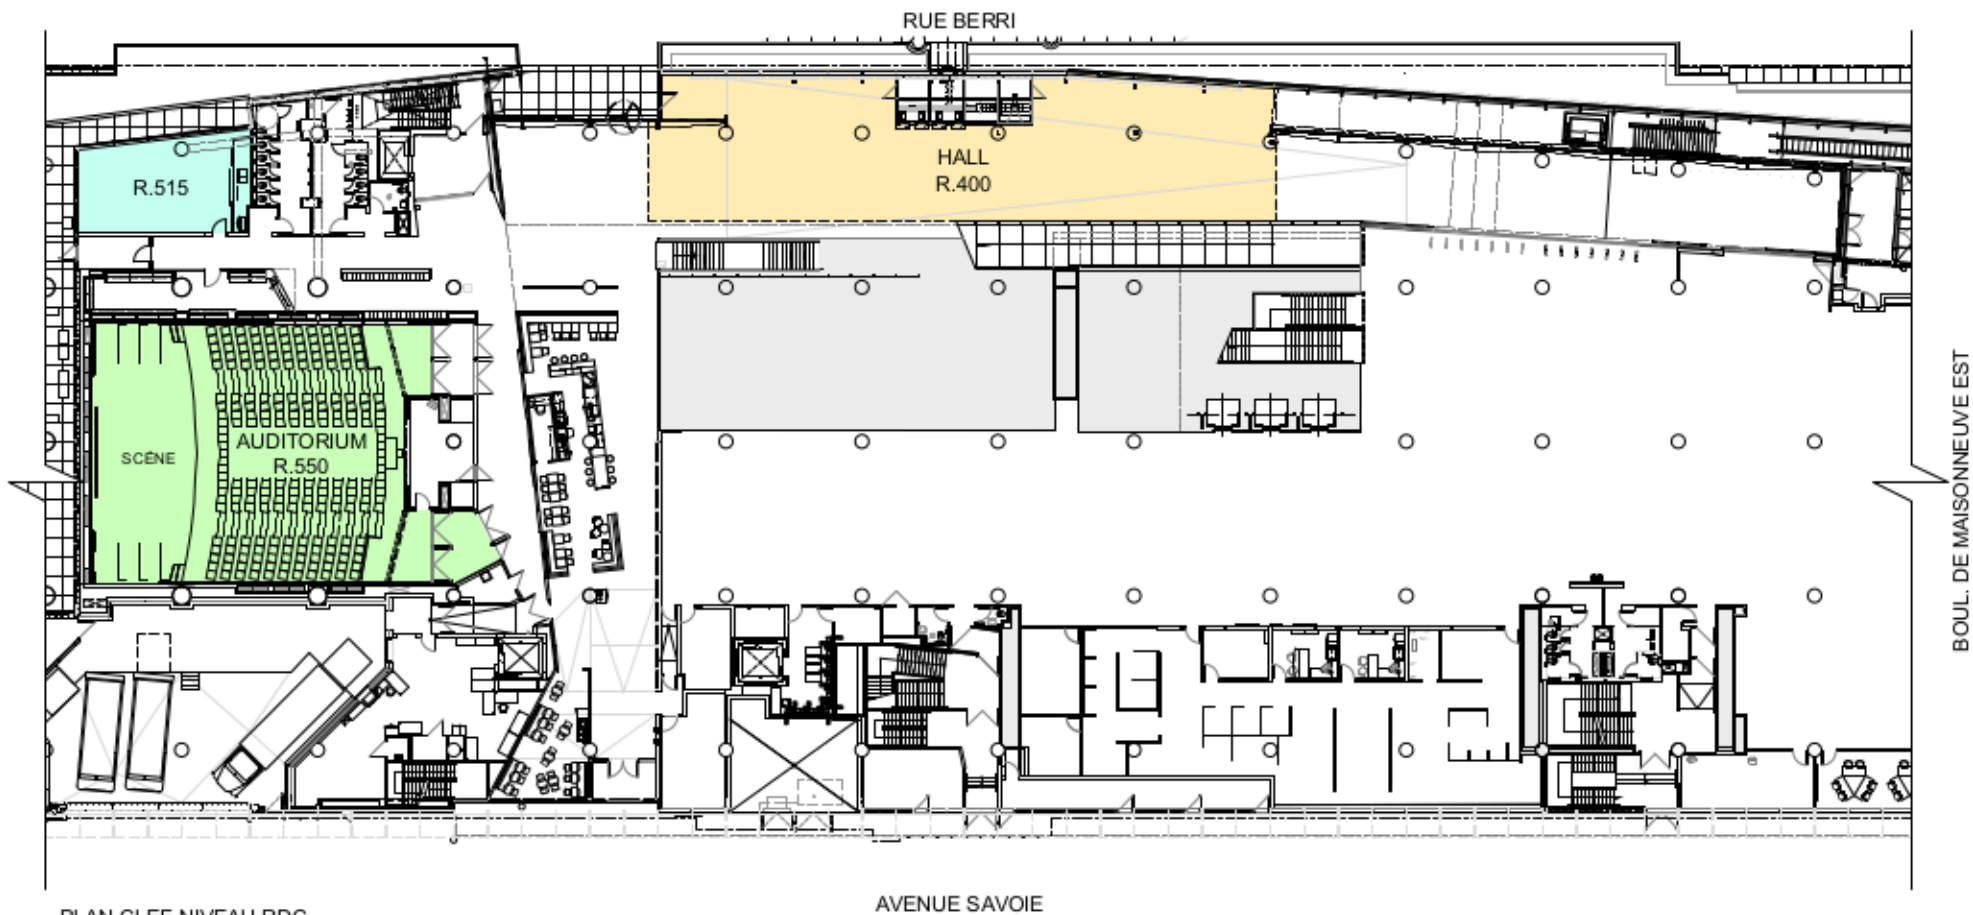

RUE BERRI

NIVEAU RDC - HALL, R.400  
ÉCHELLE: ÉCHELLE GRAPHIQUE

RÉZ-DE-CHAUSSÉE - HALL, R.400  
SUPERFICIE NETTE:  
366,04 m.c.

**BAND**  
BIBLIOTHÈQUE  
ET ARCHIVES  
NATIONALES  
DU QUÉBEC

GRANDE BIBLIOTHÈQUE  
475, BOUL. DE MAISONNEUVE EST

NIVEAU RDC - HALL, R.400

DIRECTION DE LA GESTION DES IMMEUBLES

DATE : 2 mai 2017

ÉCHELLE : ÉCHELLE GRAPHIQUE

FEUILLE

PLAN CLEF NIVEAU RDC  
ÉCHELLE: 1:500

 BIBLIOTHÈQUE ET ARCHIVES NATIONALES DU QUÉBEC	<b>GRANDE BIBLIOTHÈQUE</b> 475, BOUL. DE MAISONNEUVE EST	NIVEAU RDC - PLAN CLEF		
		DIRECTION DE LA GESTION DES IMMEUBLES		
		DATE : 2 mai 2017	ÉCHELLE : 1:500	