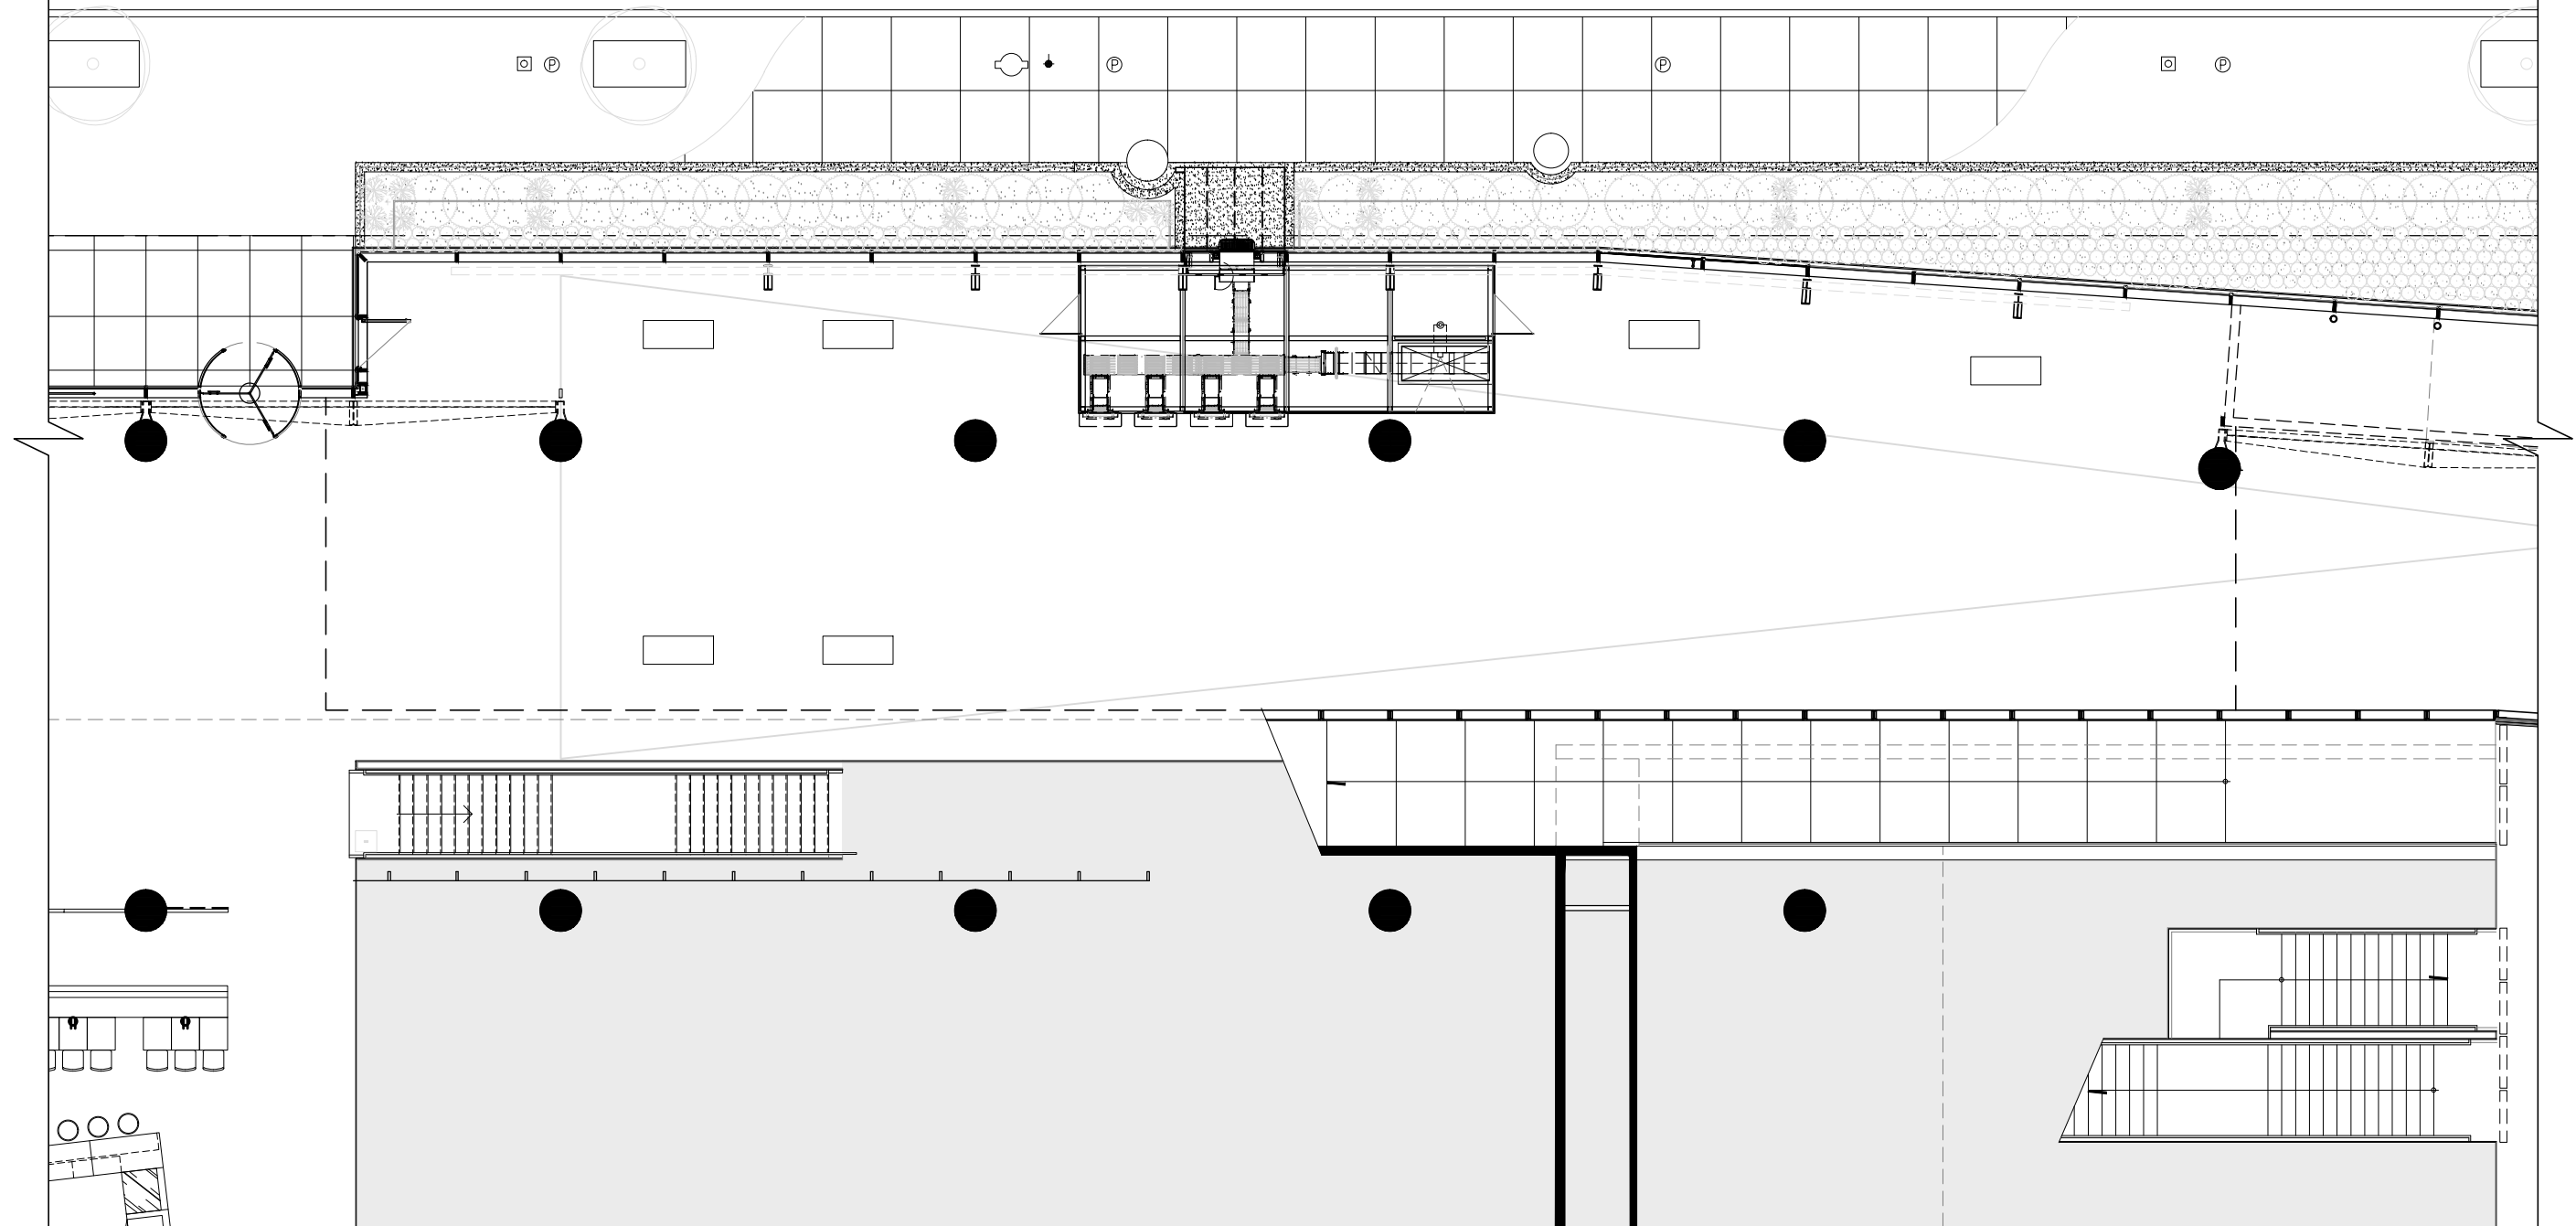

RUE BERRI

NIVEAU RDC - HALL, R.400  
ÉCHELLE: ÉCHELLE GRAPHIQUE

RÉZ-DE-CHAUSSÉE - HALL, R.400  
SUPERFICIE NETTE:  
366,04 m.c.

**BAND**  
BIBLIOTHÈQUE  
ET ARCHIVES  
NATIONALES  
DU QUÉBEC

GRANDE BIBLIOTHÈQUE  
475, BOUL. DE MAISONNEUVE EST

NIVEAU RDC - HALL, R.400

DIRECTION DE LA GESTION DES IMMEUBLES

DATE : 2 mai 2017

ÉCHELLE : ÉCHELLE GRAPHIQUE

FEUILLE

PLAN CLEF NIVEAU RDC  
ÉCHELLE: 1:500

 BIBLIOTHÈQUE ET ARCHIVES NATIONALES DU QUÉBEC	<b>GRANDE BIBLIOTHÈQUE</b> 475, BOUL. DE MAISONNEUVE EST	NIVEAU RDC - PLAN CLEF		
		DIRECTION DE LA GESTION DES IMMEUBLES		
		DATE : 2 mai 2017	ÉCHELLE : 1:500	